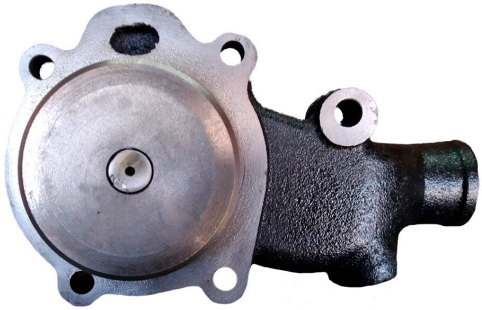

**Descripción**

**Bomba de agua Mercedes Benz OM 926.**

**No.**

**P247**

Contacto: [tizadiesel@gmail.com](mailto:tizadiesel@gmail.com)  
Teléfono: 779 596 1263  
[refaccionariatizadiesel.com](http://refaccionariatizadiesel.com)