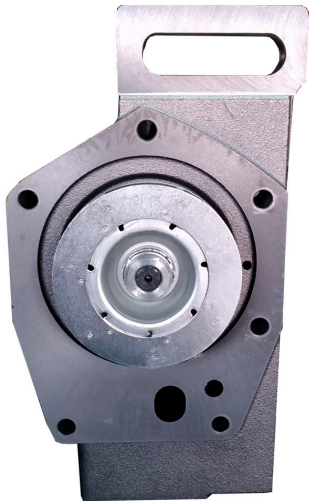

**P726**

**Descripción**

**No.**

**Bomba de agua Cummins Big Cam IV**

**P728**

Contacto: [tizadiesel@gmail.com](mailto:tizadiesel@gmail.com)  
Teléfono: 779 596 1263  
[refaccionariatizadiesel.com](http://refaccionariatizadiesel.com)