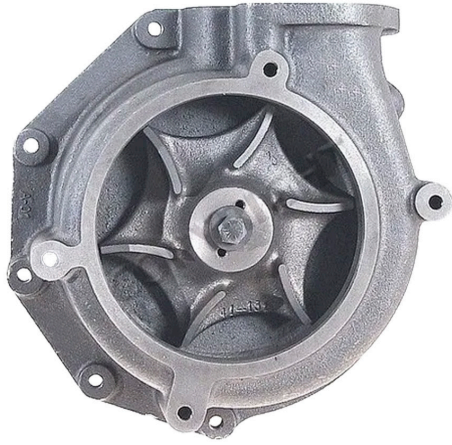

Descripción

Bomba de agua Caterpillar 3406.

No.

P2093DG