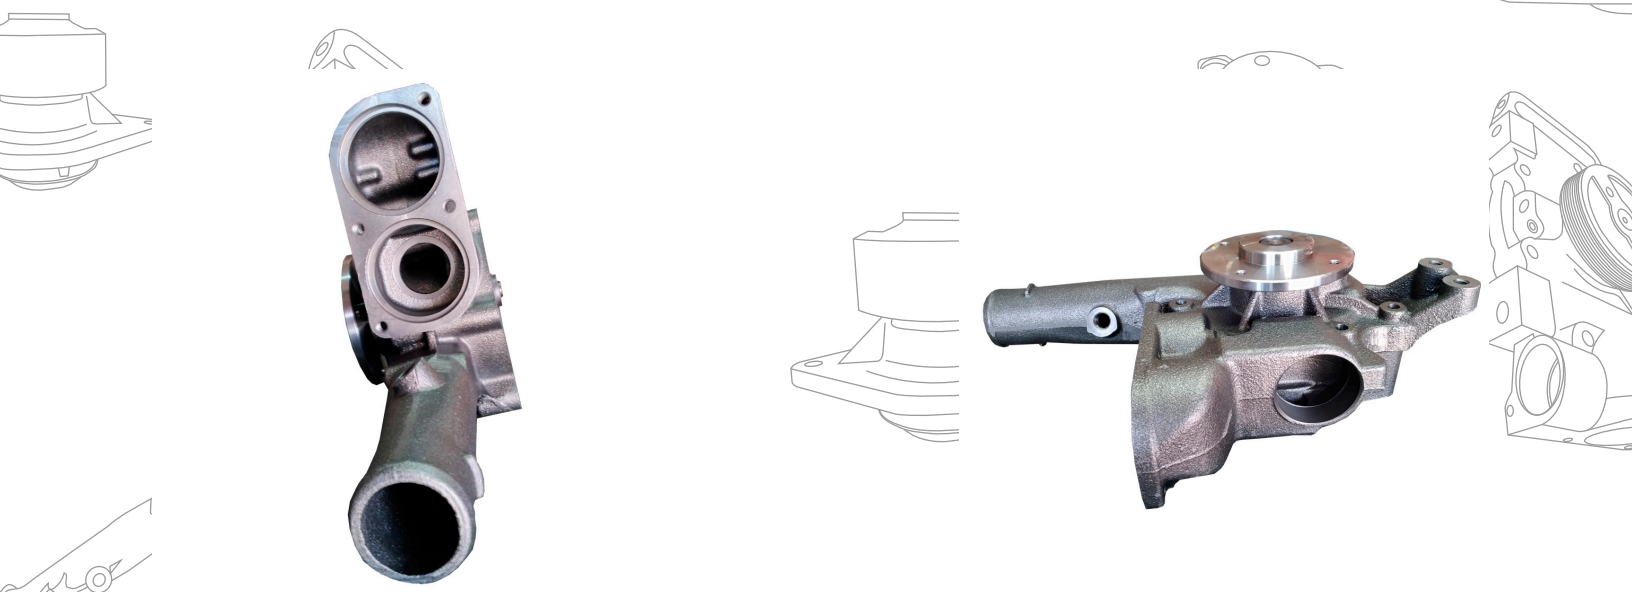

Descripción

No.

Bomba de agua Mercedes Benz OM 904.

P9042